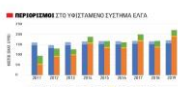

Στην αναμόρφωση του κανονισμού του [ΕΛΓΑ](#) θα εξεταστεί ο τρόπος με τον οποίο θα αποζημιωθούν οι αγρότες για τις ζημιές που έχουν υποστεί στις καλλιέργειές τους από [αγριόχοιρους](#). *Περισσότερες πληροφορίες:* [IN.GR](#), [ΕΘΕΑΣ](#)

Κομφούζιο: Νέες εντάξεις και διαγραφές – Όλοι οι δικαιούχοι

Την ένταξη 4.608 δικαιούχων έναντι των 4.964 της αρχικής απόφαση στη δράση 10.1.08 «Εφαρμογή της μεθόδου σεξουαλικής σύγχυσης των μικρολεπιδοπτέρων («[Κομφούζιο](#)»)», των γεωργοπεριβαλλοντικών και κλιματικών μέτρων του [ΠΑΑ](#) 2014 – 2020, προβλέπει σχετική τροποποιητική απόφαση του ΥπΑΑΤ. *Περισσότερες πληροφορίες:* [IN.GR](#)