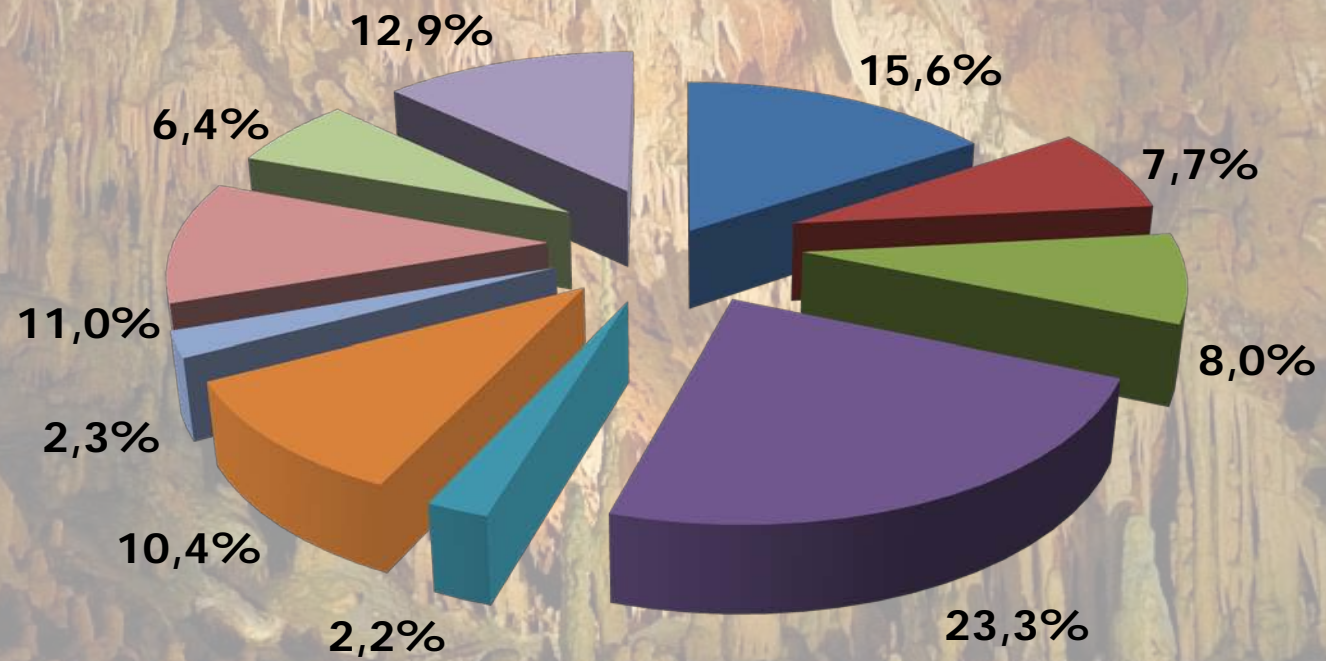

# ΚΑΤΑΝΟΜΗ ΓΕΩΤΕΧΝΙΚΩΝ ΣΤΟ ΠΑΡΑΡΤΗΜΑ ΠΕΛΟΠΟΝΝΗΣΟΥ ΚΑΙ ΔΥΤΙΚΗΣ ΣΤΕΡΕΑΣ ΕΛΛΑΔΑΣ

(Στοιχεία Μαΐου 2012, όπως δηλώθηκαν από τα μέλη του ΓΕΩΤ.Ε.Ε.)

- ΑΙΤΩΛΟΑΚΑΡΝΑΝΙΑΣ
- ΑΧΑΪΑΣ
- ΚΕΦΑΛΛΗΝΙΑΣ
- ΜΕΣΣΗΝΙΑΣ
- ΑΡΓΟΛΙΔΑΣ
- ΖΑΚΥΝΘΟΥ
- ΚΟΡΙΝΘΙΑΣ
- ΑΡΚΑΔΙΑΣ
- ΗΛΕΙΑΣ
- ΛΑΚΩΝΙΑΣ

photomotion